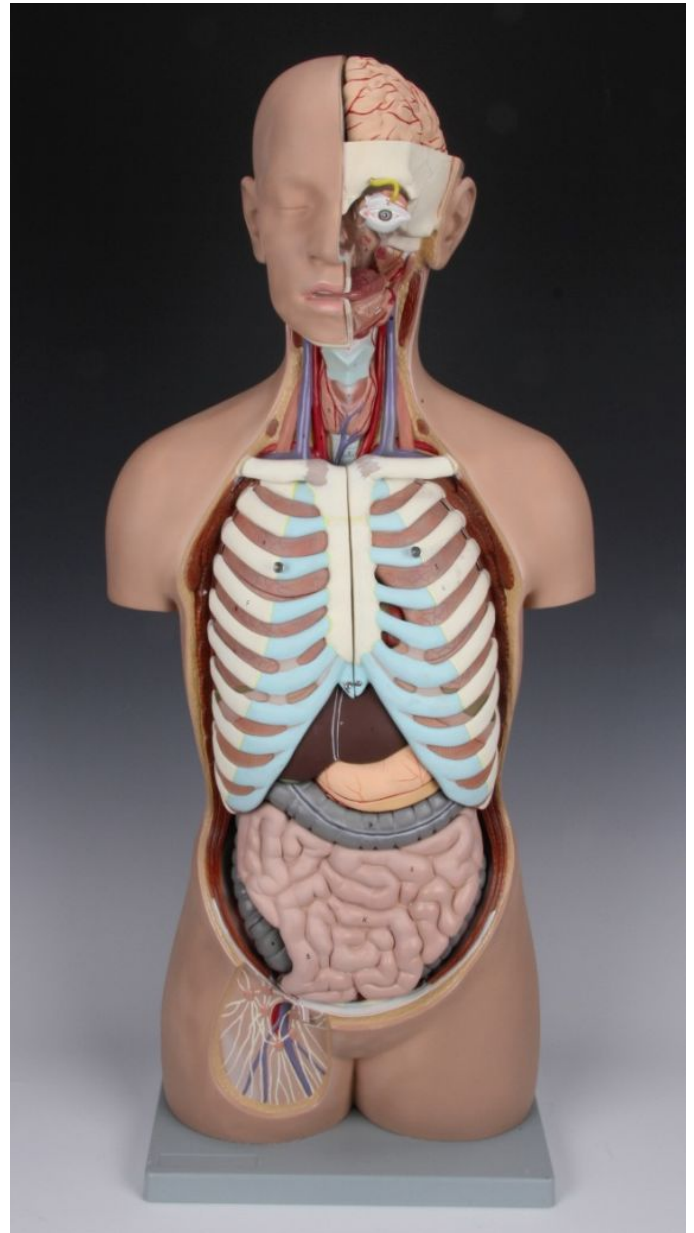

TORSO ASEXUADO ESPALDA ABIERTA 45205

Torso humano de tamaño natural asexuado, con la columna vertebral descubierta, desmontable en 17 partes sobre base. Fabricado en plástico PVC de gran calidad pintado a mano, con una reproducción realista y detalles anatómicos. Todos los órganos y componentes visibles están numerados para identificarlos en la guía que se acompaña.

Proporciona una ayuda visual idónea para la enseñanza de anatomía, los estudiantes aprenden la forma, la estructura y la posición normal de cada uno de los órganos del cuerpo humano así como la relación existente entre ellos. El modelo muestra la forma y estructura de cada uno de los órganos que componen la cabeza, el cuello y el tronco así como las vértebras y los hombros. También encontramos los cinco sistemas fundamentales de la vida humana que se localizan en el torso: el sistema respiratorio, el sistema digestivo, el sistema urinario, el sistema reproductivo y el sistema nervioso central.

Se suministra guía de identificación.
 Altura: 84 cm.

PARTES DESMONTABLES:

- ◆ Cabeza seccionada mostrando detalles de boca, nariz, mandíbula, cráneo, ojo desmontable con nervio óptico, cerebro seccionado desmontable, con arterias.
- ◆ Pulmones, con pulmón derecho e izquierdo seccionado.
- ◆ Corazón con válvulas.
- ◆ Estómago.
- ◆ Hígado.
- ◆ Tracto intestinal y colon.
- ◆ Riñón.
- ◆ Vejiga urinaria.
- ◆ 7ª vértebra torácica.
- ◆ Tronco con detalle, corte transversal del cuello.